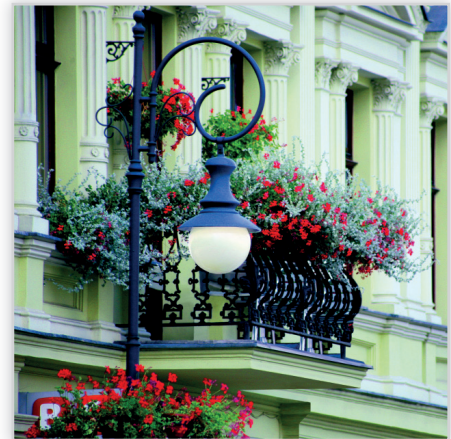

STYLOWE I WSPÓŁCZESNE LATARNIE ULICZNE, ELEMENTY MAŁEJ ARCHITEKTURY

Jesteśmy polskim producentem stylowego i współczesnego oświetlenia zewnętrznego i elementów małej architektury. „Rozświetlamy mroki” to motto, które realizujemy już ponad 20 lat, przyczyniając się do upiększania i poprawiania bezpieczeństwa naszych ulic, parków i ogrodów. Naszym klientom

Oferowane kategorie produktów:

- latarnie współczesne, typ W
- latarnie uliczne „Londyn”, typ G
- latarnie uliczne „Planta”, typ P
- latarnie ogrodowe i parkowe, typ O
- latarnie stylowe XIX wieczne, typ A
- latarnie stylizowane, typ ST
- wysokie latarnie uliczne, typ L
- wysokie latarnie uliczne, typ D
- wysokie latarnie stylowe, typ K
- latarnie stylowe, typ N
- oprawy naścienne, typ NA
- żyrandole
- mała architektura

A1A/03G – stylowa latarnia XIX-wieczna

WS3 – latarnia współczesna

A1A/3xR29/3x06 – stylowa latarnia XIX-wieczna

D6b/2/5 – latarnia wysoka

A1A/ZG1/1 – stylowy zegar

LA4 – ławka

LP2 – oprawa naścienna